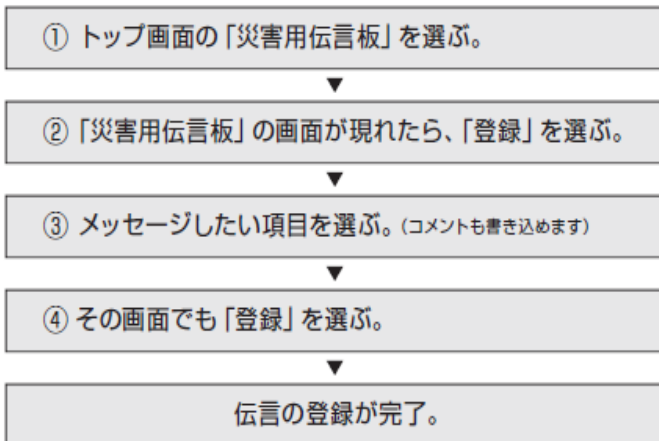

・災害用伝言板（社団法人 電気通信事業者協会：出典）

日本国内で震度6 弱以上の地震など大規模な災害が発生した場合に、メッセージの伝言板の役割を果たすシステムで、各電話会社が提供するものとなっています。

伝言の登録

「登録」→「メッセージ」→「登録」と覚えてください。

伝言の確認

「確認」→「電話番号」→「検索」と覚えてください。

・ちば防災メール（出典：千葉県防災ポータルサイト）

登録をすれば警報等の配信内容が送られてきます。

- 大雨・洪水などの気象警報の発令と解除。
- 県内において震度3以上の地震が観測された際の、震源震度に関する情報。
- 千葉県に発令された津波の予報。
- 台風情報・東海地震情報・県からのお知らせ。

・携帯版

「ちば防災メール」登録画面 QR コード
(docomo をお使いの方)

http://www.bousai.pref.chiba.lg.jp/portal/mobile/bousaimail/gq65_1.html