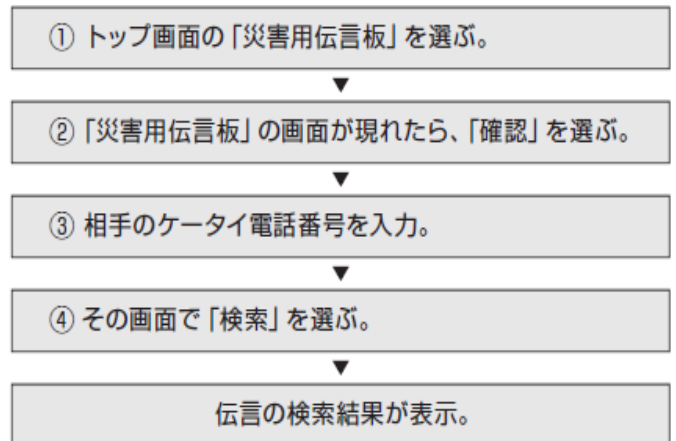

・災害用伝言板（社団法人 電気通信事業者協会：出典）

日本国内で震度6 弱以上の地震など大規模な災害が発生した場合に、メッセージの伝言板の役割を果たすシステムで、各電話会社が提供するものとなっています。

伝言の登録

「登録」→「メッセージ」→「登録」と覚えてください。

伝言の確認

「確認」→「電話番号」→「検索」と覚えてください。

・ちば防災メール（出典：千葉県防災ポータルサイト）

登録をすれば警報等の配信内容が送られてきます。

- 大雨・洪水などの気象警報の発令と解除。
- 県内において震度3以上の地震が観測された際の、震源震度に関する情報。
- 千葉県に発令された津波の予報。
- 台風情報・東海地震情報・県からのお知らせ。

・携帯版

「ちば防災メール」登録画面 QR コード
(docomo をお使いの方)

http://www.bousai.pref.chiba.lg.jp/portal/mobile/bousaimail/gq65_1.html